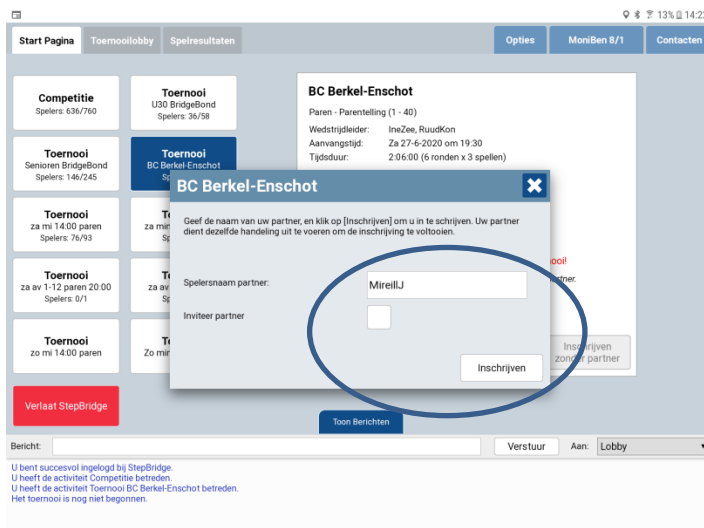

Stepbridge spelen bij BCBE (Tablet)

Inschrijven

Schrijf voor de zekerheid een paar uur van tevoren in voor de Stepbridge-activiteit van BCBE. Dat doe je zo:

Aanmelden met TABLET (kijk of het toernooi van BCBE al zichtbaar is; meestal vanaf 09.00 uur)

1. Log in op Stepbridge
2. (Evt.: klik Stepnieuws weg)
3. Klik 2x op 'Toernooi BCBE Berkel-Enschot'
4. Klik op 'Inschrijven met partner'

5. Vul in het verschenen venster de Stepnaam in van je partner en vink 'Inviteer partner' aan. Jouw partner schrijft zich op dezelfde manier in!

6. Klik in hetzelfde venster rechtsonder op 'Inschrijven'.
7. Er komt een melding in beeld dat je bent ingeschreven. Ook kun je zien of partner zich ook al in heeft geschreven.

Let op: Je bent als paar pas ingeschreven als je beiden deze inschrijving afzonderlijk hebt gedaan!