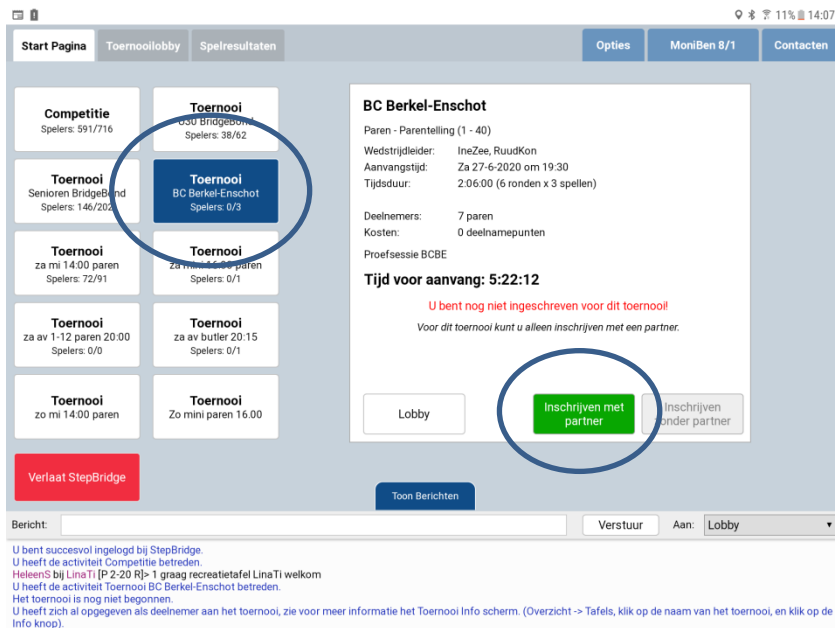

Stepbridge spelen bij BCBE (Tablet)

Inschrijven

Schrijf voor de zekerheid een paar uur van tevoren in voor de Stepbridge-activiteit van BCBE. Dat doe je zo:

Aanmelden met TABLET (kijk of het toernooi van BCBE al zichtbaar is; meestal vanaf 09.00 uur)

1. Log in op Stepbridge
2. (Evt.: klik Stepnieuws weg)
3. Klik 2x op 'Toernooi BCBE Berkel-Enschot'
4. Klik op 'Inschrijven met partner'

5. Vul in het verschenen venster de Stepnaam in van je partner en vink 'Inviteer partner' aan. Jouw partner schrijft zich op dezelfde manier in!

6. Klik in hetzelfde venster rechtsonder op 'Inschrijven'.
7. Er komt een melding in beeld dat je bent ingeschreven. Ook kun je zien of partner zich ook al in heeft geschreven.

Let op: Je bent als paar pas ingeschreven als je beiden deze inschrijving afzonderlijk hebt gedaan!